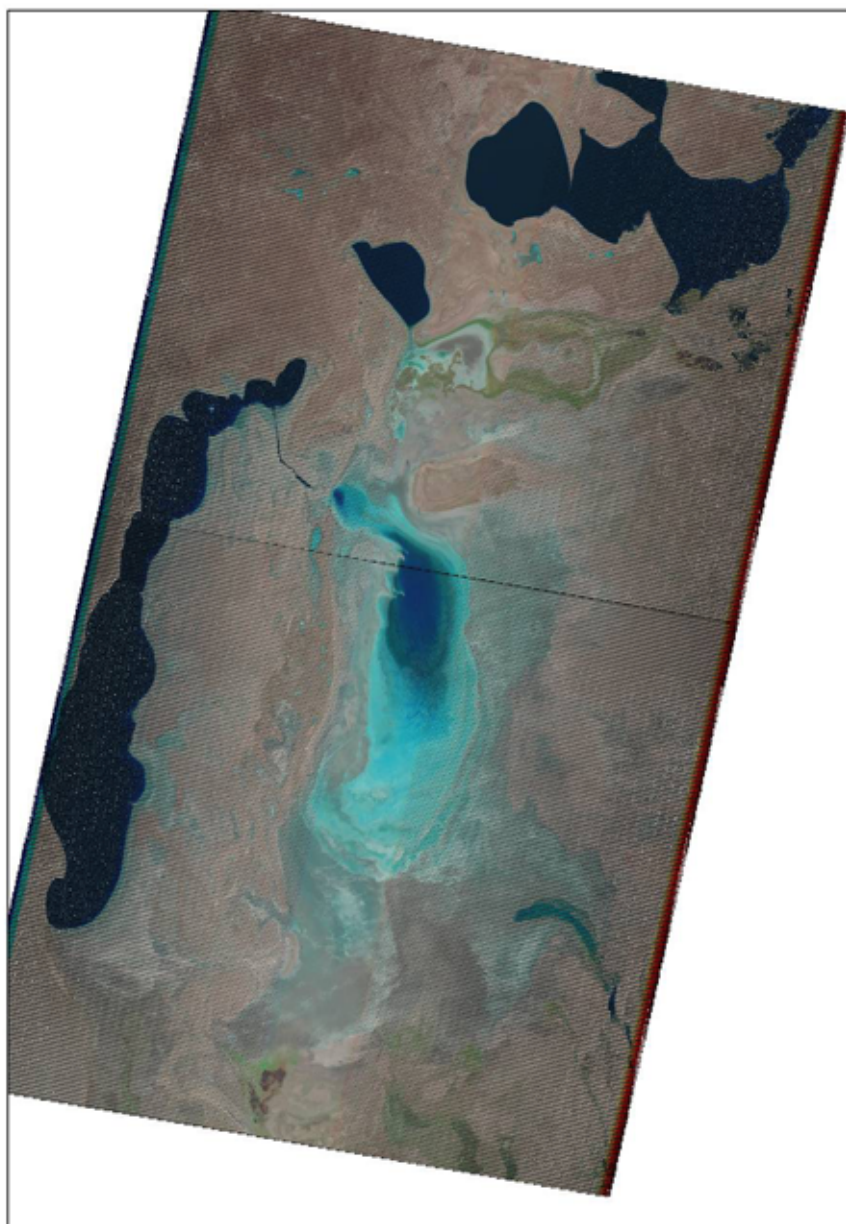

Мониторинг динамики изменения площади ветландов Аральского моря и Приаралья

В РИВЦ сделан мониторинг по Аральскому морю с использованием спутниковых снимков (Landsat - ETM). Определены площади ветландов и открытой водной поверхности на территории Аральского моря за ноябрь 2013 года

Рис. 1 Аральское море. Ноябрь – 2013

	Июнь - 2013	Август - 2013	Сентябрь- 2013	Октябрь- 2013	Ноябрь - 2013
<i>Западная часть Аральского моря</i>					
Ветланды	193841	224778	197330,3	138488	114300
Водная поверхность	367114	360692	357605,5	361979	351453
<i>Восточная часть Аральского моря</i>					
Ветланды	984177	1155313	894992	1048197	1103176
Водная поверхность	268089	184308	206079	139963	109608