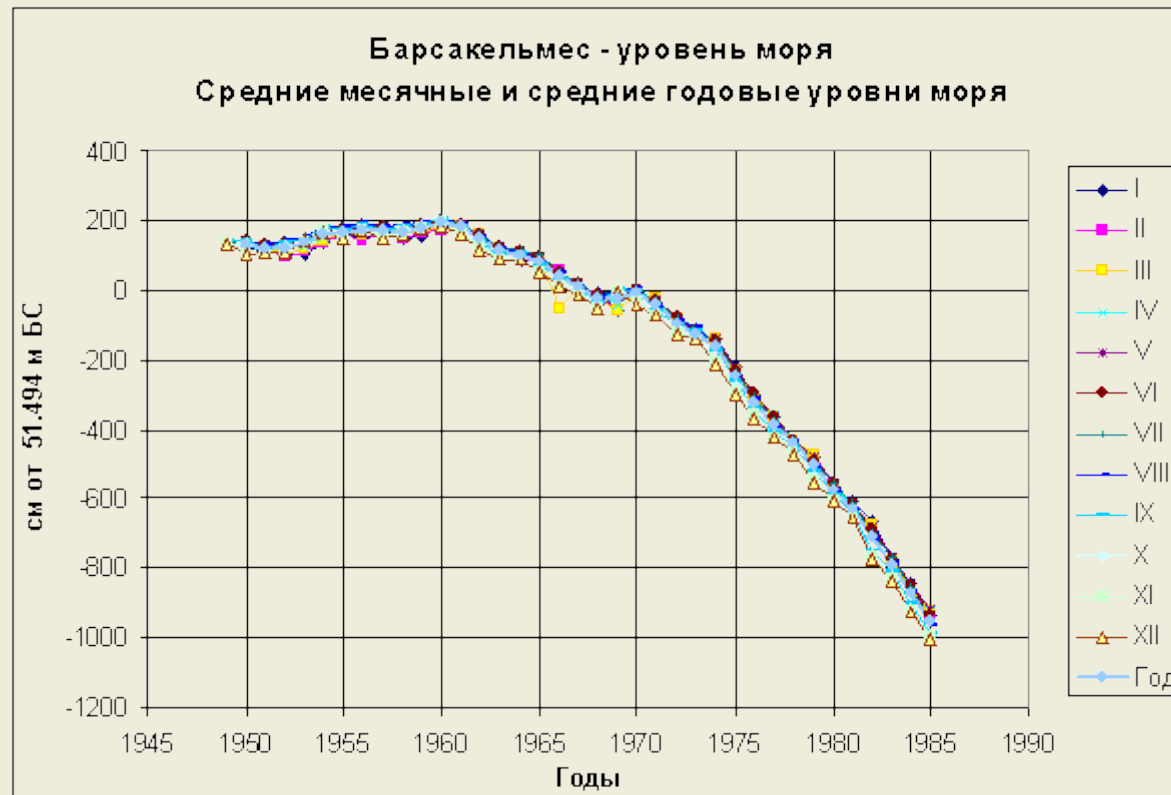

Барсакельмес - уровень моря

Отметка нуля поста - 51.494 м БС

Средние месячные и средние годовые уровни моря (см от нуля)

годы	месяцы												Средне- годовой
	I	II	III	IV	V	VI	VII	VIII	IX	X	XI	XII	
1949	-	-	-	-	-	-	138	146	142	132	131	130	-
1950	121	126	131	136	145	142	144	145	142	130	122	107	133
1951	117	120	129	129	131	134	135	134	123	113	107	108	123
1952	102	92	107	117	127	136	144	141	137	126	118	110	121
1953	102	116	122	130	140	146	153	157	150	138	139	145	137
1954	138	138	144	152	163	172	179	182	180	173	171	164	163
1955	160	163	165	172	174	179	183	182	172	156	151	151	167
1956	149	143	158	166	175	186	189	193	190	173	169	173	173
1957	165	166	173	179	181	182	183	182	169	163	152	147	170
1958	147	149	159	158	168	173	177	187	183	173	167	161	167
1959	156	166	170	176	184	190	193	194	189	182	176	176	179
1960	182	172	176	182	192	201	204	207	205	196	191	180	191
1961	180	183	185	189	190	190	189	186	181	165	162	158	180
1962	155	154	158	158	160	162	160	152	137	130	129	115	148
1963	122	120	122	122	125	127	128	119	107	94	89	87	114
1964	85	84	95	102	111	117	117	112	108	94	88	90	100