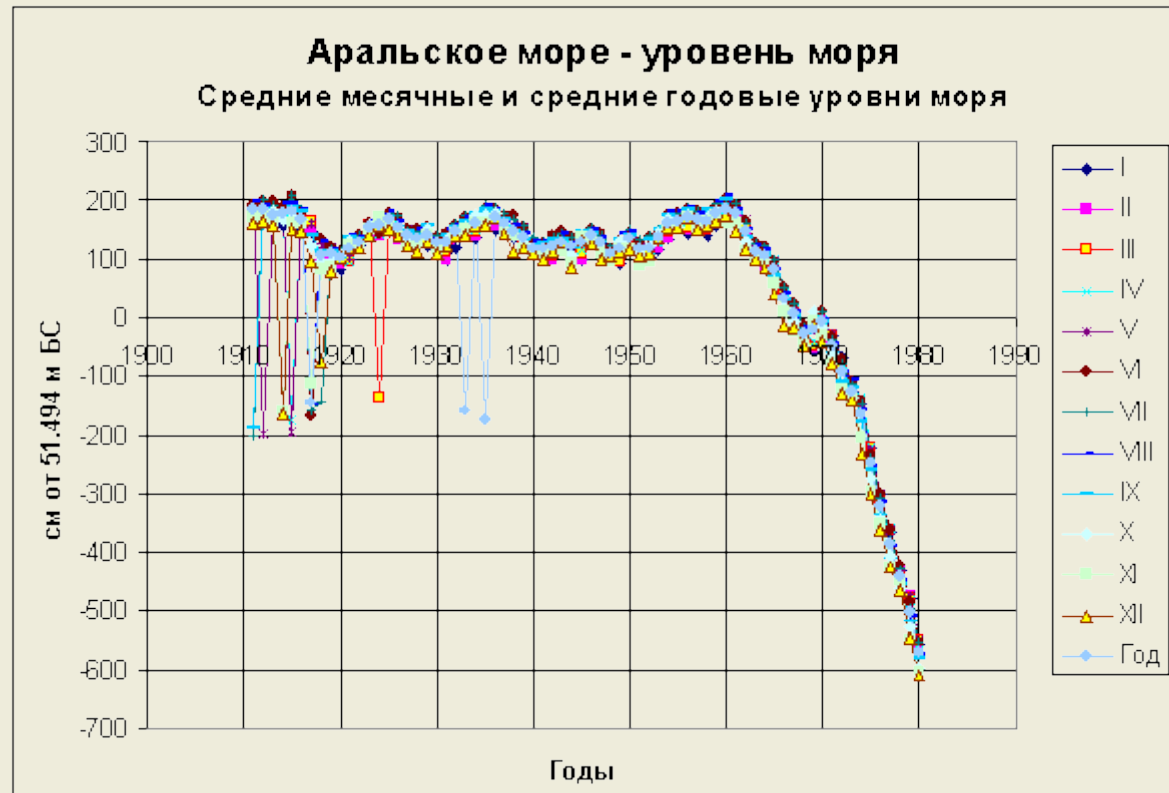

# Аральское море - уровень моря

Отметка нуля поста - 51.494 м БС

Средние месячные и средние годовые уровни моря (см от нуля)

годы	месяцы												Средне- годовой
	I	II	III	IV	V	VI	VII	VIII	IX	X	XI	XII	
<b>1911</b>	[175]	[174]	[181]	[190]	189	192	(200)	199	(190)	172	170	160	<b>[183]</b>
<b>1912</b>	[184]	[183]	[190]	[190]	(198)	197	201	190	186	176	174	[166]	<b>[186]</b>
<b>1913</b>	[174]	[175]	[171]	171	180	197	190	176	173	180	166	[158]	<b>[175]</b>
<b>1914</b>	[159]	[175]	[182]	182	184	187	182	196	177	169	(160)	(165)	<b>[177]</b>
<b>1915</b>	[168]	[169]	[176]	(176)	(196)	207	208	196	187	170	161	[153]	<b>[181]</b>
<b>1916</b>	[149]	[161]	168	171	175	179	185	183	180	169	163	149	<b>[169]</b>
<b>1917</b>	149	151	164	163	162	(168)	(159)	(148)	141	122	(113)	[95]	<b>(145)</b>
<b>1918</b>	89	[90]	[87]	87	122	136	(143)	133	113	97	83	(77)	<b>[105]</b>
<b>1919</b>	[108]	[107]	[114]	114	122	121	116	[114]	[111]	[95]	[87]	80	<b>[107]</b>
<b>1920</b>	[81]	[91]	[98]	98	104	111	111	109	103	106	98	101	<b>[101]</b>
<b>1921</b>	100	98	95	94	[102]	129	133	[142]	[139]	[133]	125	[117]	<b>[117]</b>
<b>1922</b>	[123]	[122]	[129]	[129]	[133]	[140]	[140]	[138]	[135]	[129]	[121]	[119]	<b>[130]</b>
<b>1923</b>	[146]	[145]	[158]	152	157	161	162	166	151	157	151	140	<b>[154]</b>
<b>1924</b>	147	141	(137)	146	156	145	175	173	169	161	172	158	<b>157</b>
<b>1925</b>	165	160	165	173	176	177	179	181	172	162	163	150	<b>169</b>
<b>1926</b>	145	132	146	169	165	171	174	165	156	154	151	143	<b>156</b>